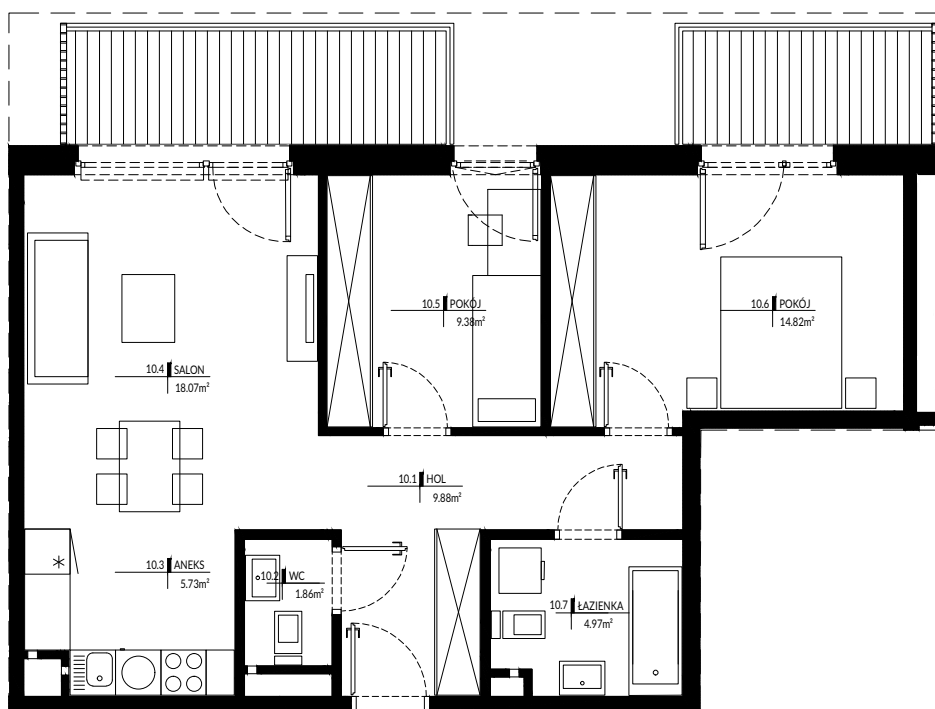

ul. Piaskowa/Nowy Świat
08-110 Siedlce

10

NUMER MIESZKANIA

KLATKA SCHODOWA

KONDYGNACJA

LICZBA POKOI

POWIERZCHNIA

-

2

3

64.72 m²

0 1 2 3m