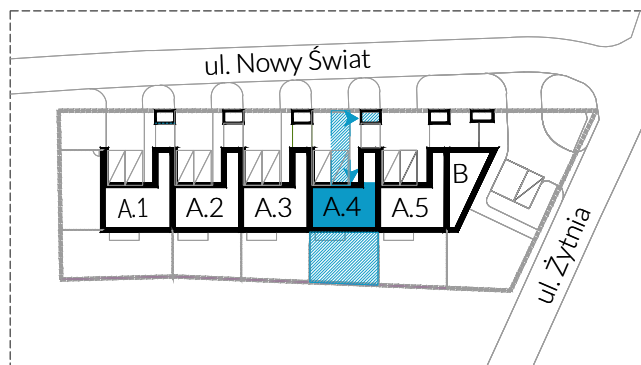

ul. Żytunia/Nowy Świat
08-110 Siedlce

NUMER MIESZKANIA	7
BUDYNEK	A.4
KLATKA SCHODOWA	0
KONDYGNACJA	1
LICZBA POKOI	2
POWIERZCHNIA	50,93 m ²

7.1-PRZEDSIONEK	-4,60m ²
7.2-POM. GOSP.	-3,80m ²
7.3-KOMUNIKACJA	-2,80m ²
7.4-SYPIALNIA	-13,78m ²
7.5-ŁAZIENKA	-5,74m ²
7.6-ANEKS KUCHENNY	-5,55m ²
7.7-POKÓJ DZIENNY	-14,66m ²
7.8-OGRÓDEK	-75,78m ²