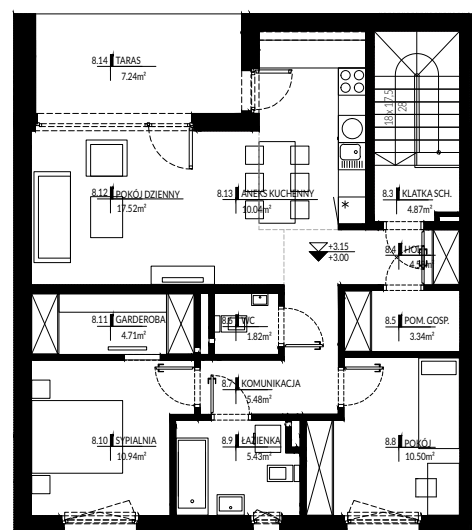

ul. Żytunia/Nowy Świat
08-110 Siedlce

NUMER MIESZKANIA	8
BUDYNEK	A.4
KLATKA SCHODOWA	1
KONDYGNACJA	1.2
LICZBA POKOI	3
POWIERZCHNIA	85,45 m ²

1 kondygnacja

2 kondygnacja

8.1-KLATKA SCH.	-5,14m ²
8.2-POM. GOSP.	-1,08m ²
8.3-KLATKA SCH.	-4,87m ²
8.4-HOL	-4,58m ²

8.5-POM. GOSP.	-3,34m ²
8.6-WC	-1,08m ²
8.7-KOMUNIKACJA	-5,48m ²
8.8-POKÓJ	-10,50m ²
8.9-ŁAZIENKA	-5,43m ²

8.10-SYPIALNIA	-10,94m ²
8.11-GARDEROBA	-4,71m ²
8.12-POKÓJ DZIENNY	-17,52m ²
8.13-ANEKS KUCHENNY	-10,04m ²
8.14-TARAS	-7,24m ²