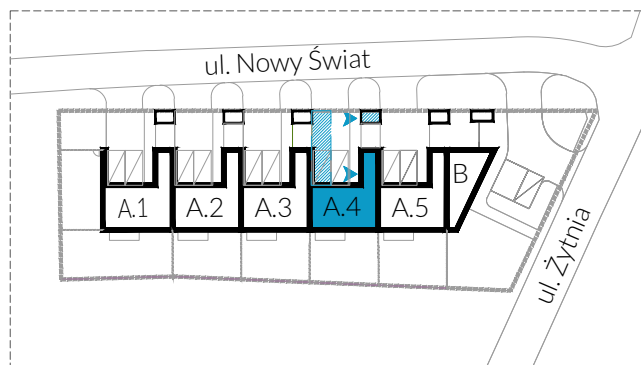

ul. Żytunia/Nowy Świat
08-110 Siedlce

NUMER MIESZKANIA	8
BUDYNEK	A.4
KLATKA SCHODOWA	1
KONDYGNACJA	1.2
LICZBA POKOI	3
POWIERZCHNIA	85,45 m ²

1 kondygnacja

2 kondygnacja

8.1-KLATKA SCH.	-5,14m ²
8.2-POM. GOSP.	-1,08m ²
8.3-KLATKA SCH.	-4,87m ²
8.4-HOL	-4,58m ²

8.5-POM. GOSP.	-3,34m ²
8.6-WC	-1,08m ²
8.7-KOMUNIKACJA	-5,48m ²
8.8-POKÓJ	-10,50m ²
8.9-ŁAZIENKA	-5,43m ²

8.10-SYPIALNIA	-10,94m ²
8.11-GARDEROBA	-4,71m ²
8.12-POKÓJ DZIENNY	-17,52m ²
8.13-ANEKS KUCHENNY	-10,04m ²
8.14-TARAS	-7,24m ²