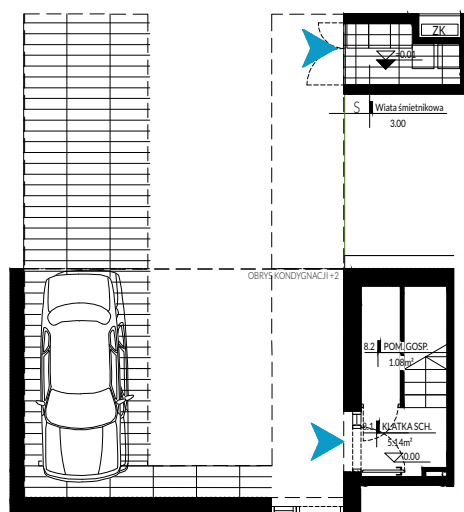

ul. Żytunia/Nowy Świat
08-110 Siedlce

NUMER MIESZKANIA	8
BUDYNEK	A.4
KLATKA SCHODOWA	1
KONDYGNACJA	1.2
LICZBA POKOI	3
POWIERZCHNIA	85,45 m ²

1 kondygnacja

2 kondygnacja

8.1-KLATKA SCH.	-5,14m ²
8.2-POM. GOSP.	-1,08m ²
8.3-KLATKA SCH.	-4,87m ²
8.4-HOL	-4,58m ²

8.5-POM. GOSP.	-3,34m ²
8.6-WC	-1,08m ²
8.7-KOMUNIKACJA	-5,48m ²
8.8-POKÓJ	-10,50m ²
8.9-ŁAZIENKA	-5,43m ²

8.10-SYPIALNIA	-10,94m ²
8.11-GARDEROBA	-4,71m ²
8.12-POKÓJ DZIENNY	-17,52m ²
8.13-ANEKS KUCHENNY	-10,04m ²
8.14-TARAS	-7,24m ²